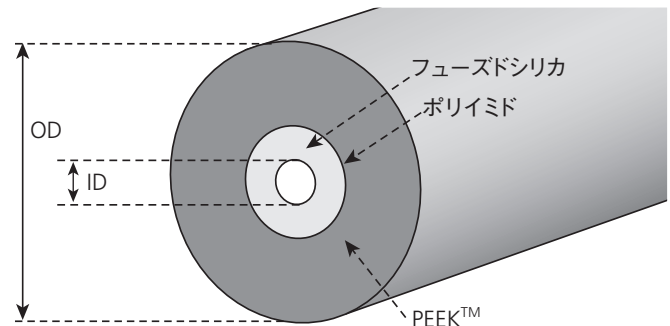

Tubing | PEEKsil®

外面をポリマーで保護したフューズドシリカチューブ

滑らかな内面

滑らかな内面は、再現性に悪影響を及ぼすキャリーオーバーやサンプル間のクロスコンタミネーションを低減します。内径の小さなLCキャピラリーカラムシステムにおいて、PEEKsil®の滑らかな内壁はピークバンドのブロード化を低減し、効率良く分離能を高めます。

優れた堅牢性

外面をコーティングしているPEEKポリマーとフューズドシリカの組み合わせは強靱なPEEKsilチューブとなります。PEEKsilチューブは、キャピラリーLCやLC-MSのアプリケーションに最適で、高い圧力に耐えることができます。